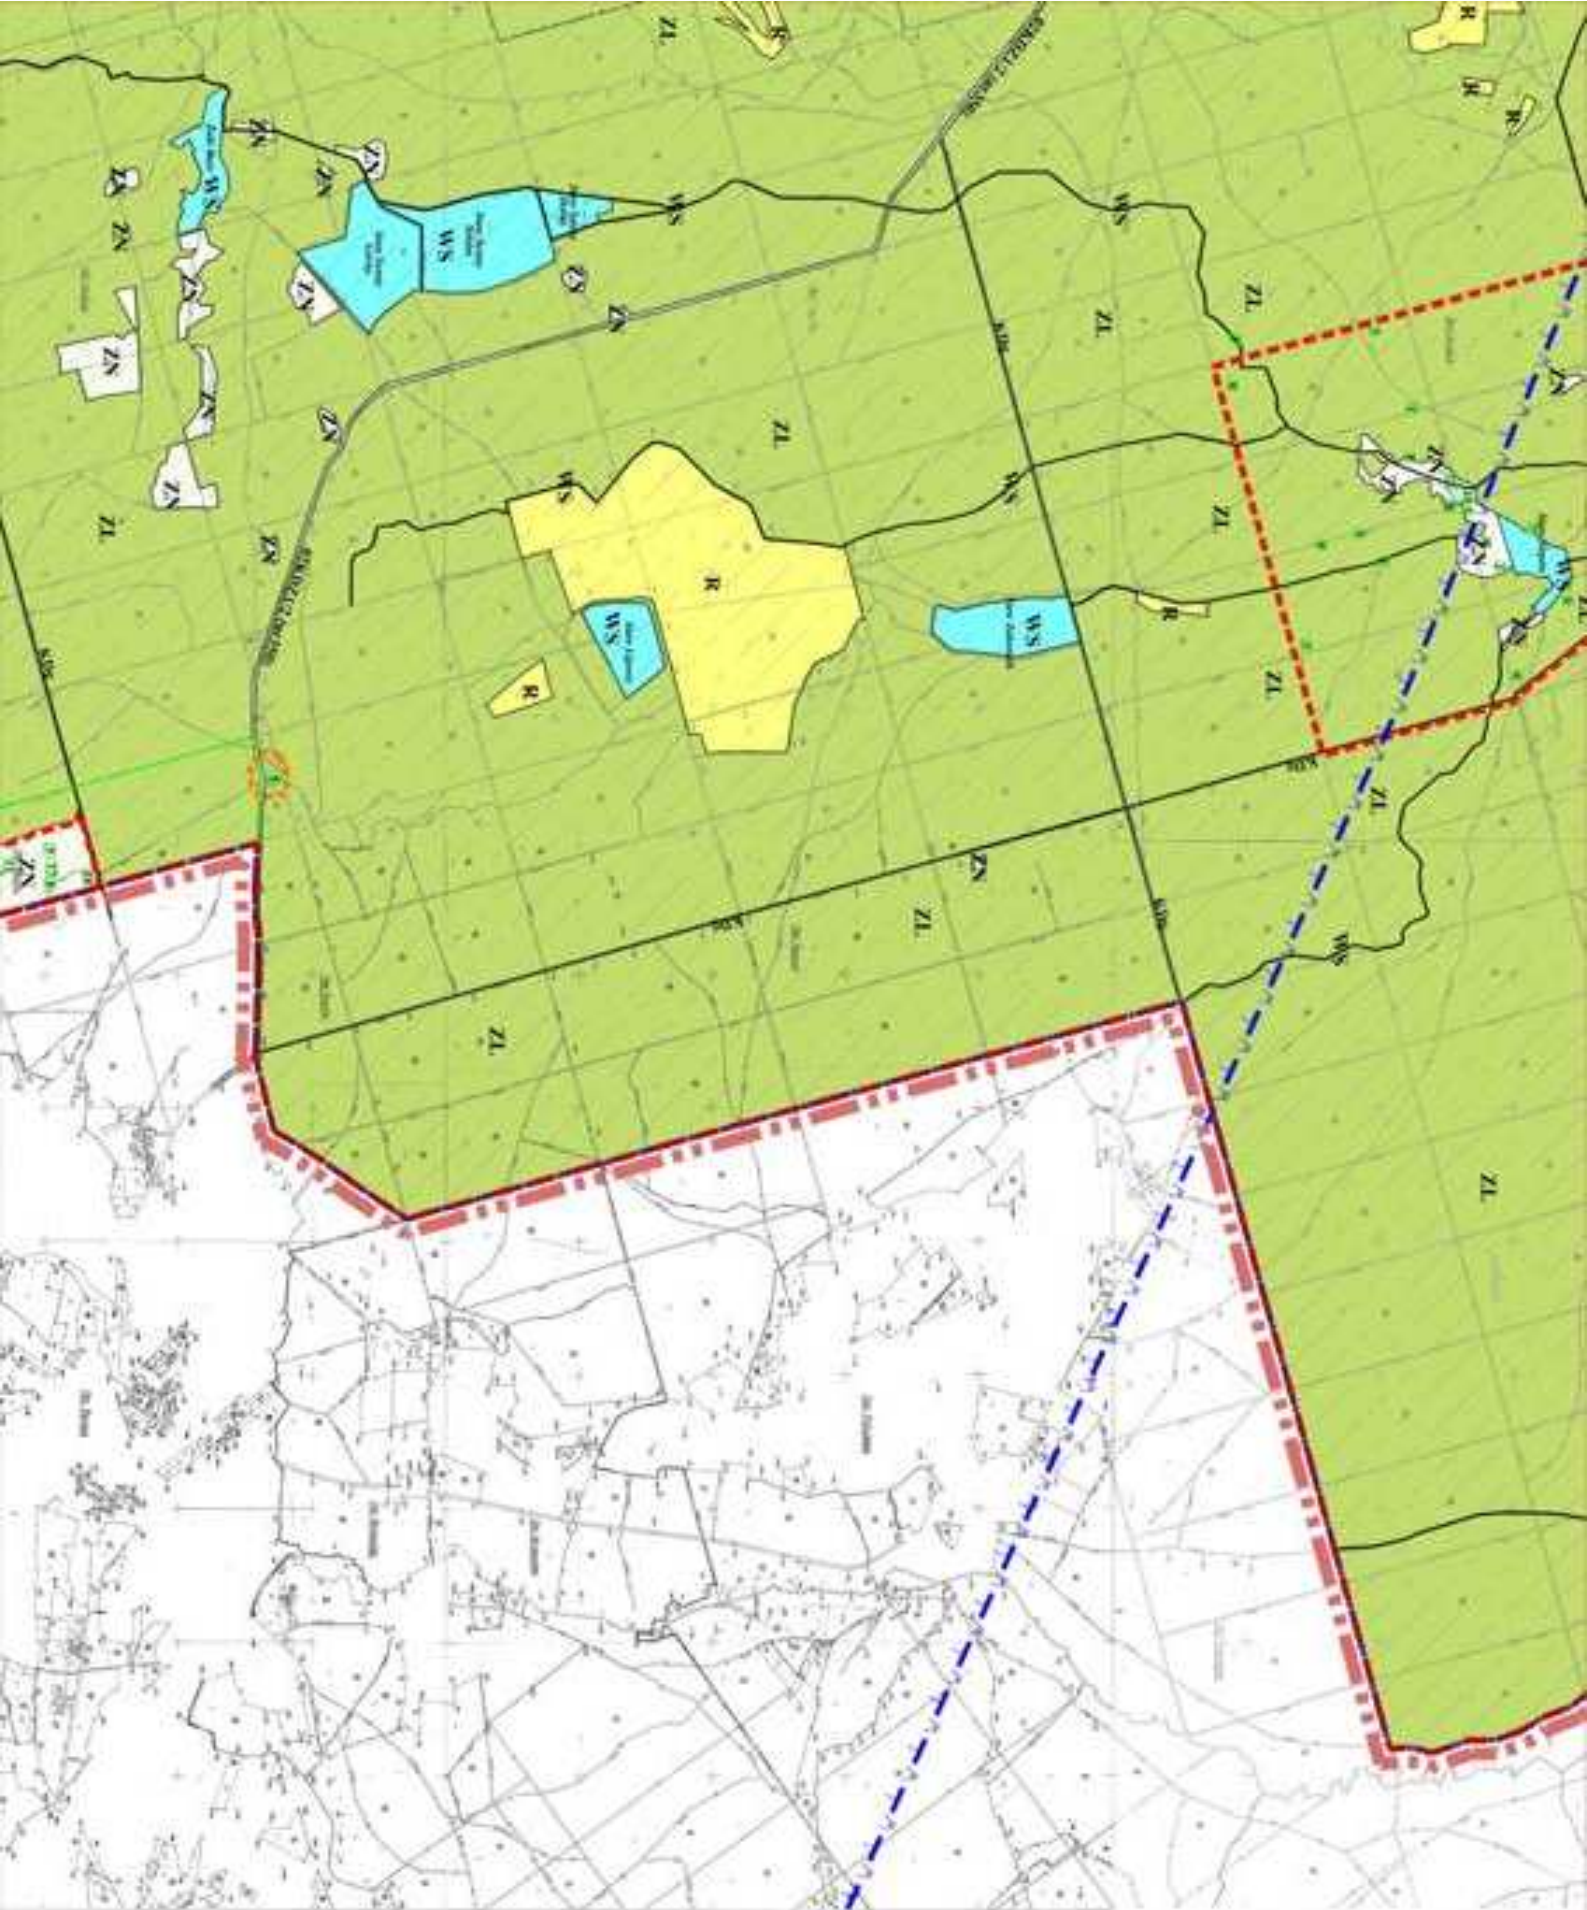

# Województwo Lubuskie

MIEZIE  
OSADY POLANA

MIEZIE  
WSI JACOWIZN

MIEZIE  
WSI WARSZYSZOW

Wydział Geodezji i Kartografii  
Urząd Gminy...

4

OSIEDLE ZIELONKA (ob. S. W. Kłopot)

OSIEDLE ADAMÓW

WZP TERENÓW POD NIERÓWNOZACHODZĄCĄ SIĘ KOLEJOWICZĄ I POD KOLEJOWICZĄ NA ZACHOD OD WIELKANA

MPZP WSI STARY WĘGIENIEC

MPZP MIASTA WĘG

11

LINIEC

WĘGLINIEC

MIEZC ODGINKA SZLAKI KOLEJNEGO 'ZBRZYDOWA - WĘGLINIEC'

# MIEJSCOWY PLAN ZAGOSPODAROWANIA PRZESTRZENNEGO TERENÓW LEŚNYCH I ROLNYCH GMINY WĘGLINIEC

## RYСУNEK PLANU