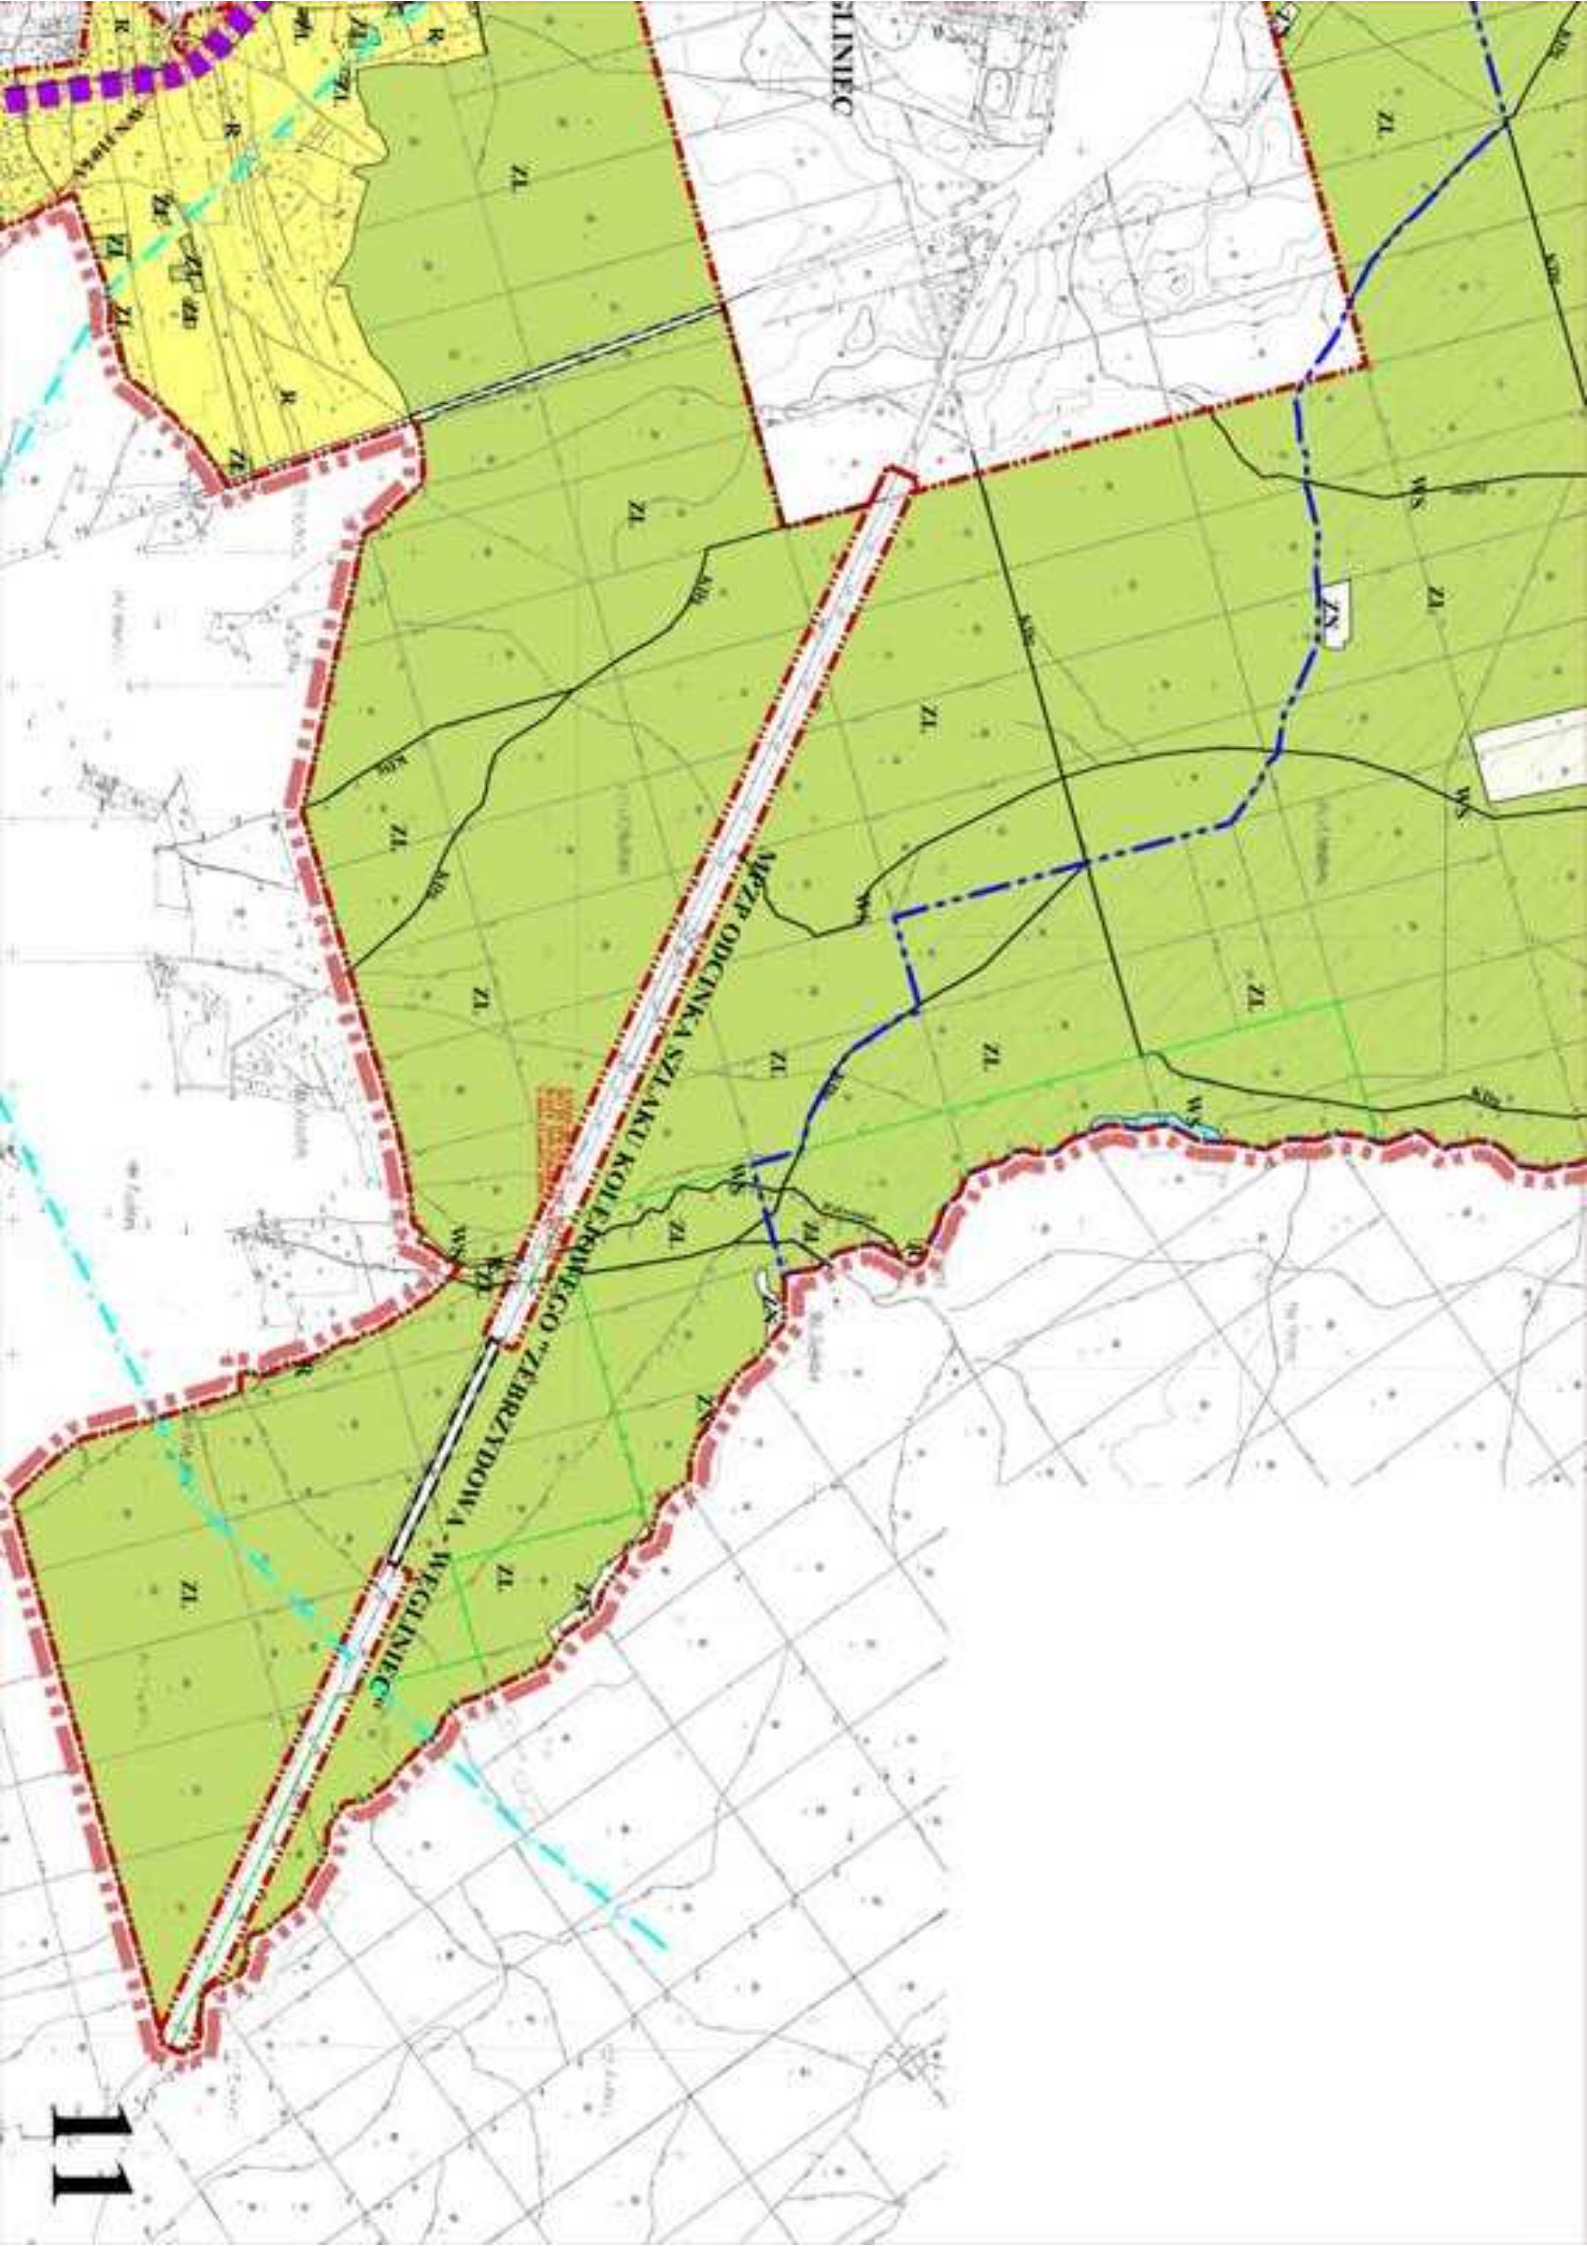

# Województwo Lubuskie

MIEZIE  
OSADY POLANA

MIEZIE  
WSI JACOWIZN

MIEZIE  
WSI WARSZYSZOW

Wydział Geodezji i Kartografii  
Urząd Gminy...

4

OSIEDLE ZIELONKA (ob. S. W. Kłopot)

OSIEDLE ADAMÓW

WZP TERENÓW POD NIERÓWNOZACHODZĄCĄ SIĘ KOLEJOWICZĄ I POD KOLEJOWICZĄ NA ZACHOD OD WIELKANA

MPZP WSI STARY WĘGIENIEC

MPZP MIASTA WĘG

11

LINIEC

WĘGLINIEC

MIEZC ODGINKA SZLAKI KOLEJNEGO 'ZBRZYDOWA - WĘGLINIEC'

# MIEJSCOWY PLAN ZAGOSPODAROWANIA PRZESTRZENNEGO TERENÓW LEŚNYCH I ROLNYCH GMINY WĘGLINIEC

## RYСУNEK PLANU