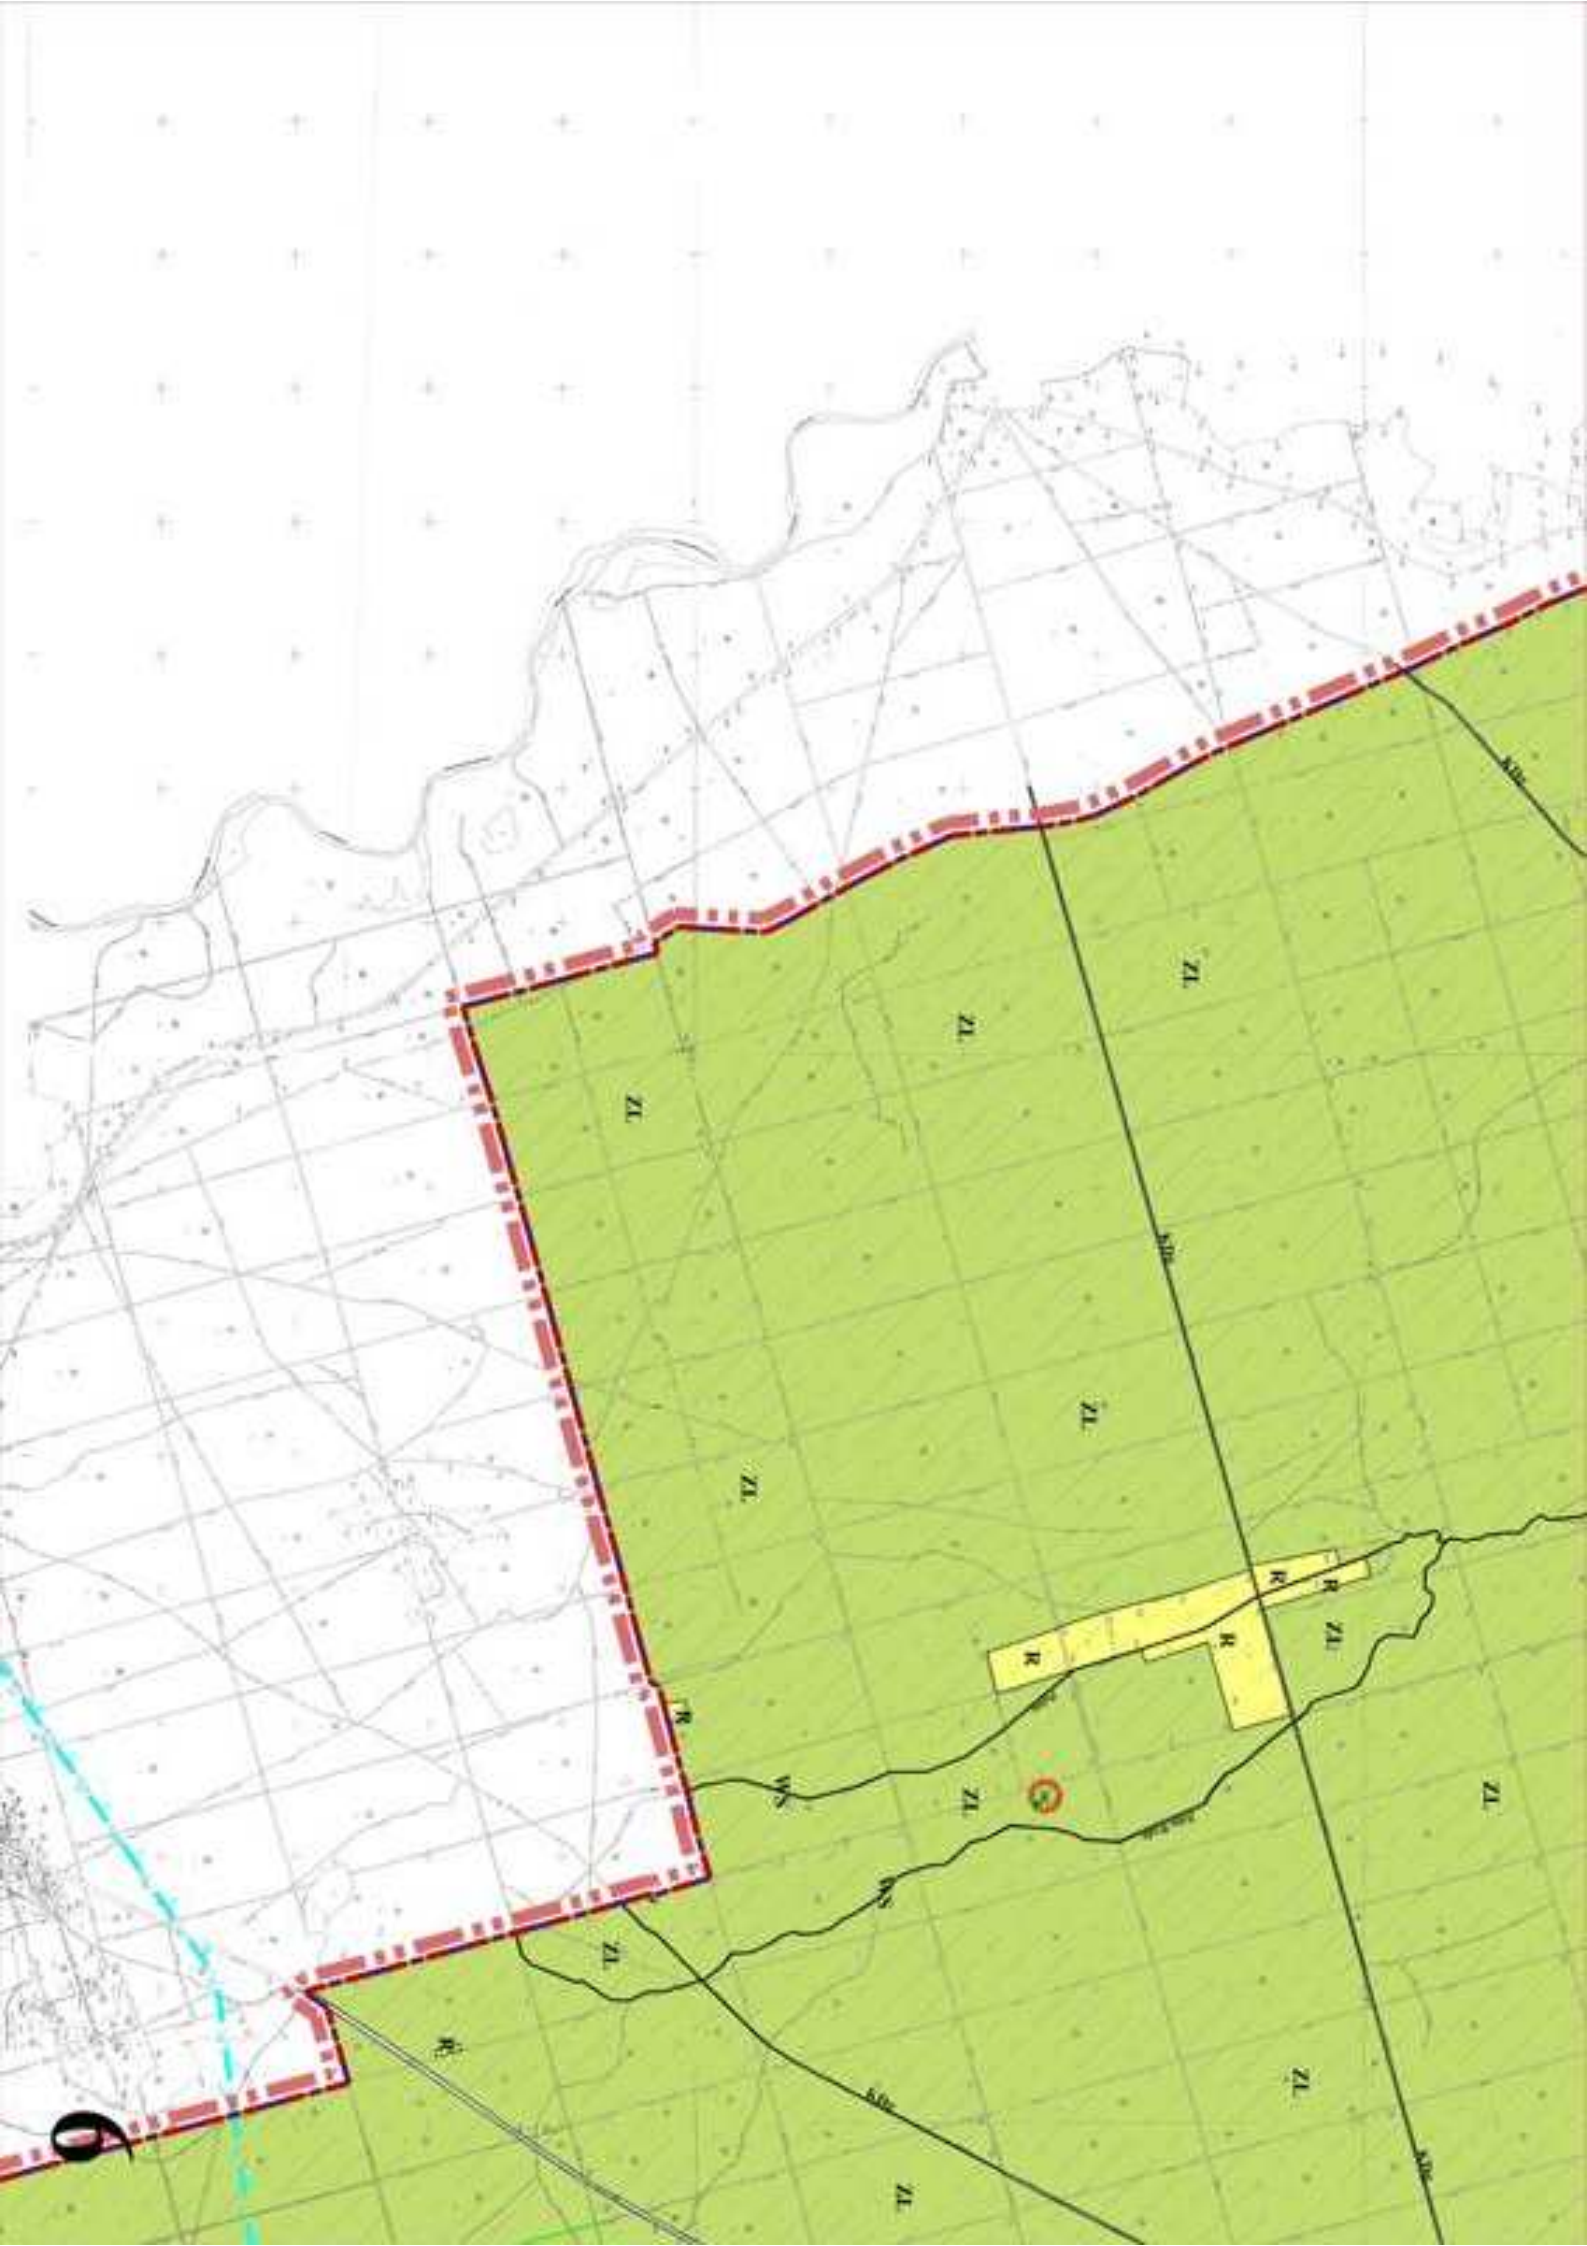

# Województwo Lubuskie

MIEZIE  
OSADY POLANA

MIEZIE  
WSI JACOWIZN

MIEZIE  
WSI WARSZYSZOW

Wydział Geodezji i Kartografii  
Urząd Gminy...

4

OSIEDLE ZIELONKA (ob. S. W. Kłopot)

OSIEDLE ADAMÓW

WZP TERENÓW POD NIERÓWNOZACHODZĄCĄ SIĘ KOLEJOWICZĄ I POD KOLEJOWICZĄ NA ZACHOD OD WIELKANA

MPZP WSI STARY WĘGIENIEC

MPZP MIASTA WĘG

11

LINIEC

WĘGLINIEC

MIEZC ODGINKA SZLAKI KOLEJNEGO 'ZBRZYDOWA - WĘGLINIEC'

# MIEJSCOWY PLAN ZAGOSPODAROWANIA PRZESTRZENNEGO TERENÓW LEŚNYCH I ROLNYCH GMINY WĘGLINIEC

## RYСУNEK PLANU