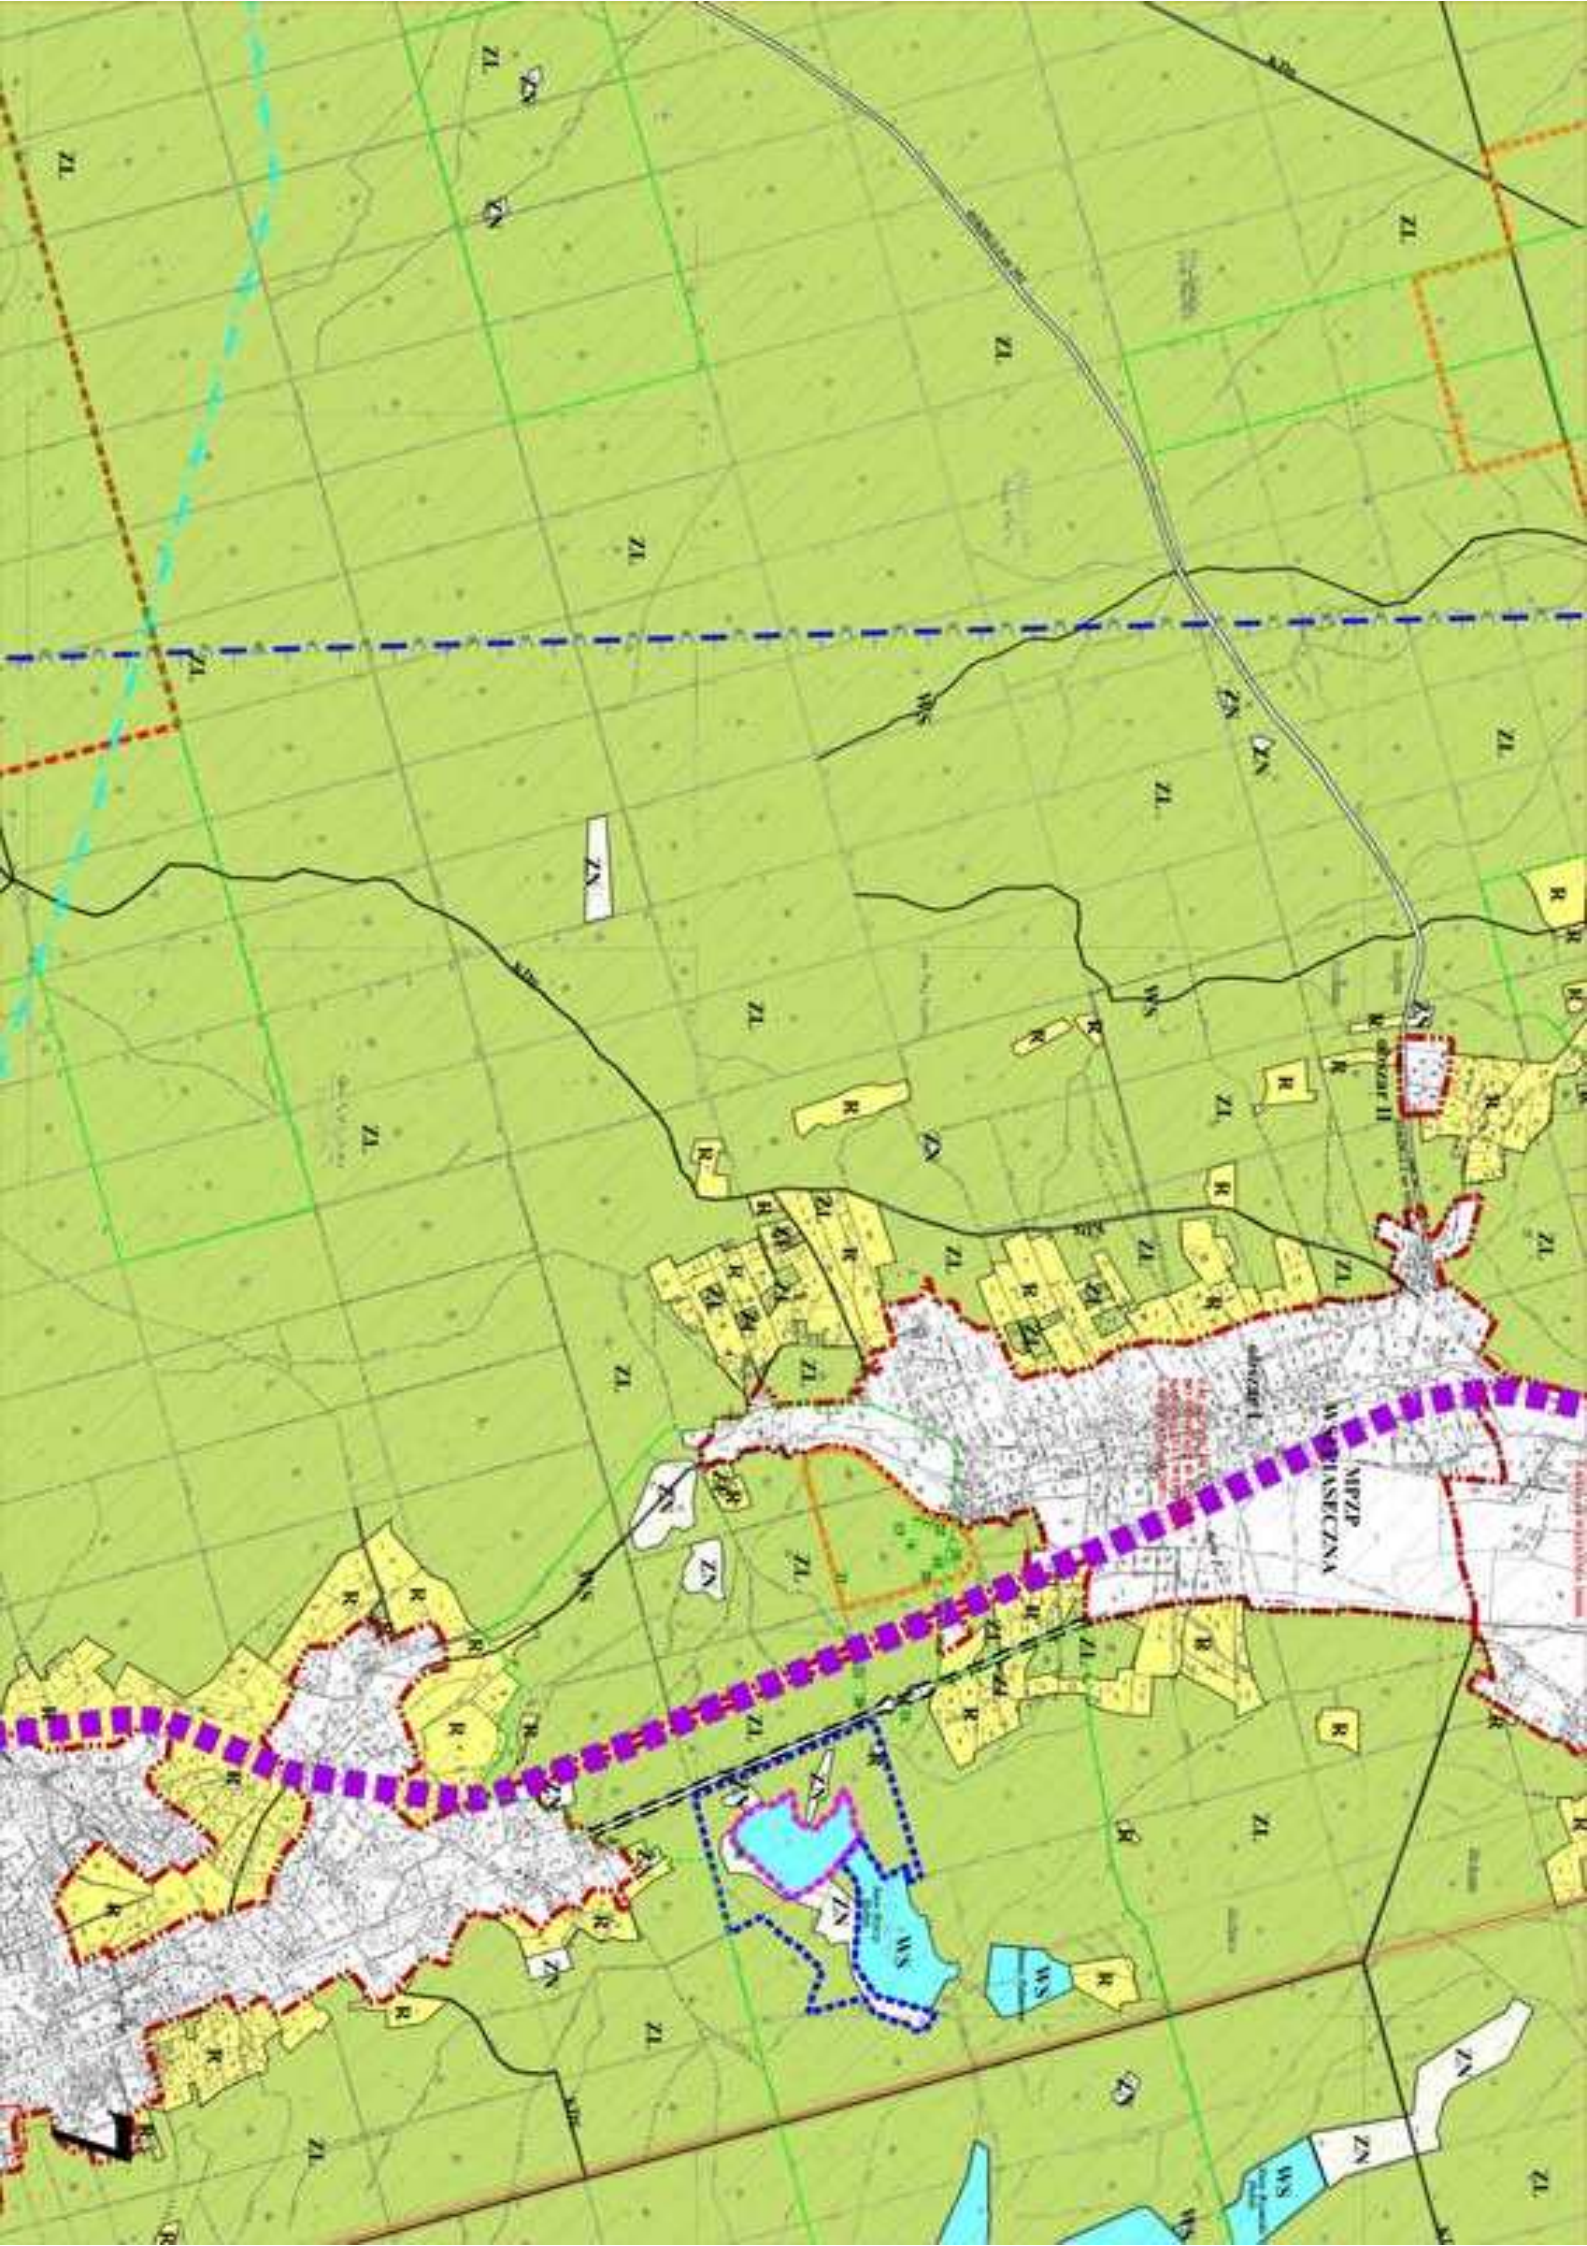

# Województwo Lubuskie

MIEZIE  
OSADY POLANA

MIEZIE  
WSI JACOWIZN

MIEZIE  
WSI WARSZYSZOW

Wydział Geodezji i Kartografii  
Urząd Gminy...

4

OSIEDLE ZIELONKA (ob. S. W. Kłopot)

OSIEDLE ADAMÓW

WZP TERENÓW POD NIERÓWNOZACHODZĄCĄ SIĘ KOLEJOWICZĄ I POD KOLEJOWICZĄ NA ZACHOD OD WIELKANA

MPZP WSI STARY WĘGIENIEC

MPZP MIASTA WĘG

11

LINIEC

WĘGLINIEC

MIEZC ODGINKA SZLAKI KOLEJNEGO 'ZBRZYDOWA - WĘGLINIEC'

# MIEJSCOWY PLAN ZAGOSPODAROWANIA PRZESTRZENNEGO TERENÓW LEŚNYCH I ROLNYCH GMINY WĘGLINIEC

## RYСУNEK PLANU