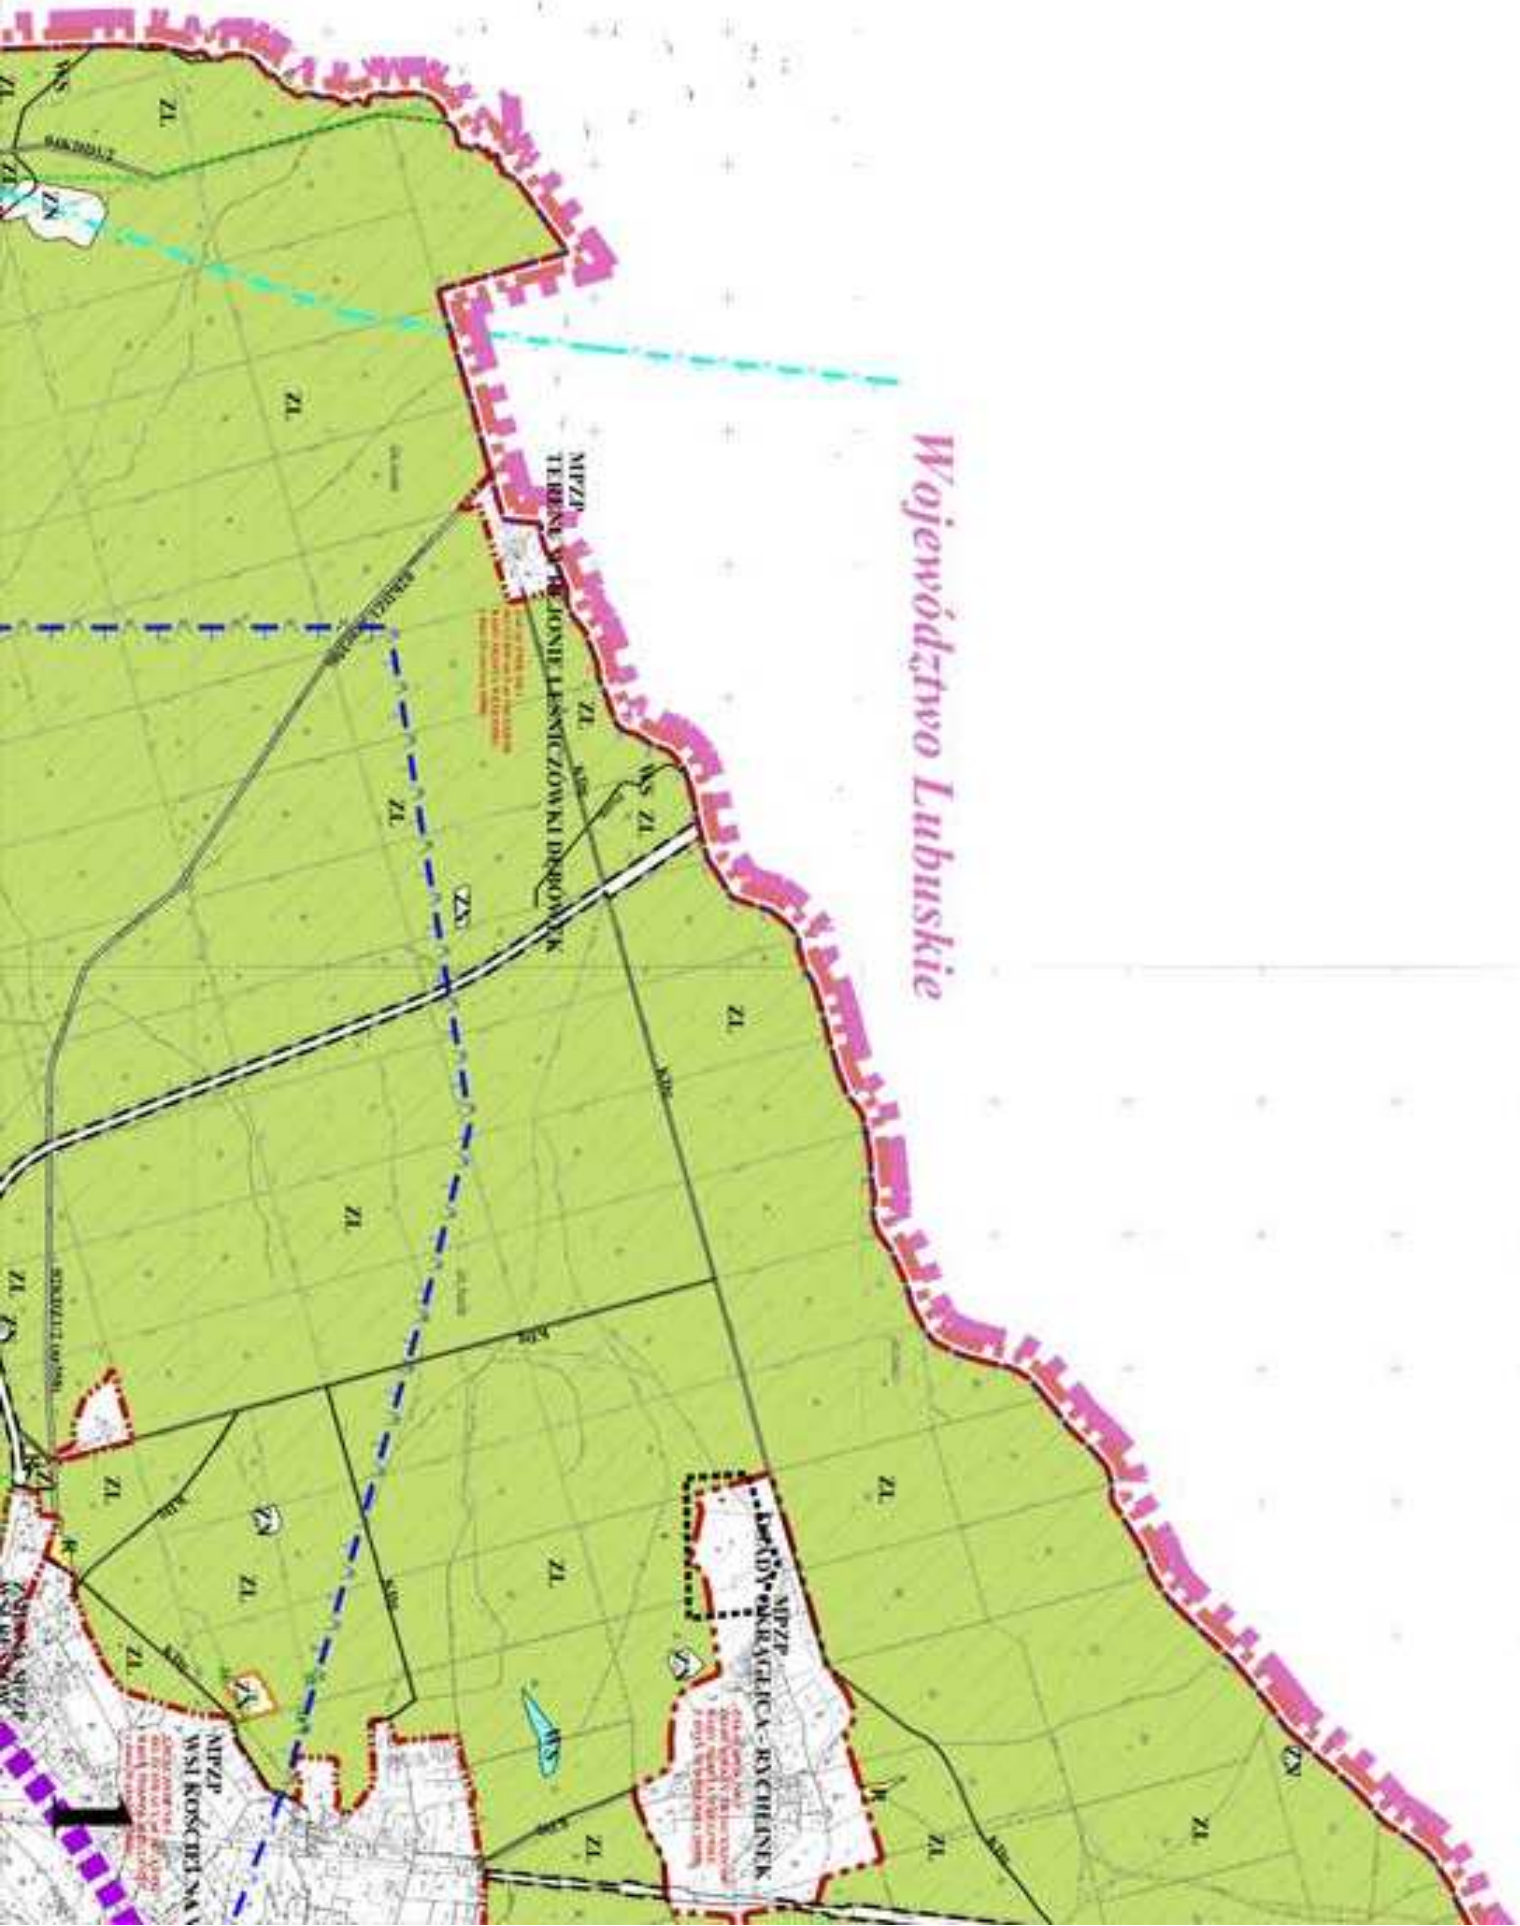

# Województwo Lubuskie

MIEZIE  
OSADY POLANA

MIEZIE  
WSI JACOWIZN

MIEZIE  
WSI WARSZYSZOW

Wydział Geodezji i Kartografii  
Urząd Gminy...

4

OSIEDLE ZIELONKA (ob. S. W. Kłopot)

OSIEDLE ADAMÓW

WZP TERENÓW POD NIERÓWNOZACHODZĄCĄ SIĘ KOLEJOWICZĄ I POD KOLEJOWICZĄ NA ZACHOD OD WIELKANA

MPZP WSI STARY WĘGIENIEC

MPZP MIASTA WĘG

11

LINIEC

WĘGLINIEC

MIEZC ODGINKA SZLAKI KOLEJNEGO 'ZBRZYDOWA - WĘGLINIEC'

# MIEJSCOWY PLAN ZAGOSPODAROWANIA PRZESTRZENNEGO TERENÓW LEŚNYCH I ROLNYCH GMINY WĘGLINIEC

## RYСУNEK PLANU