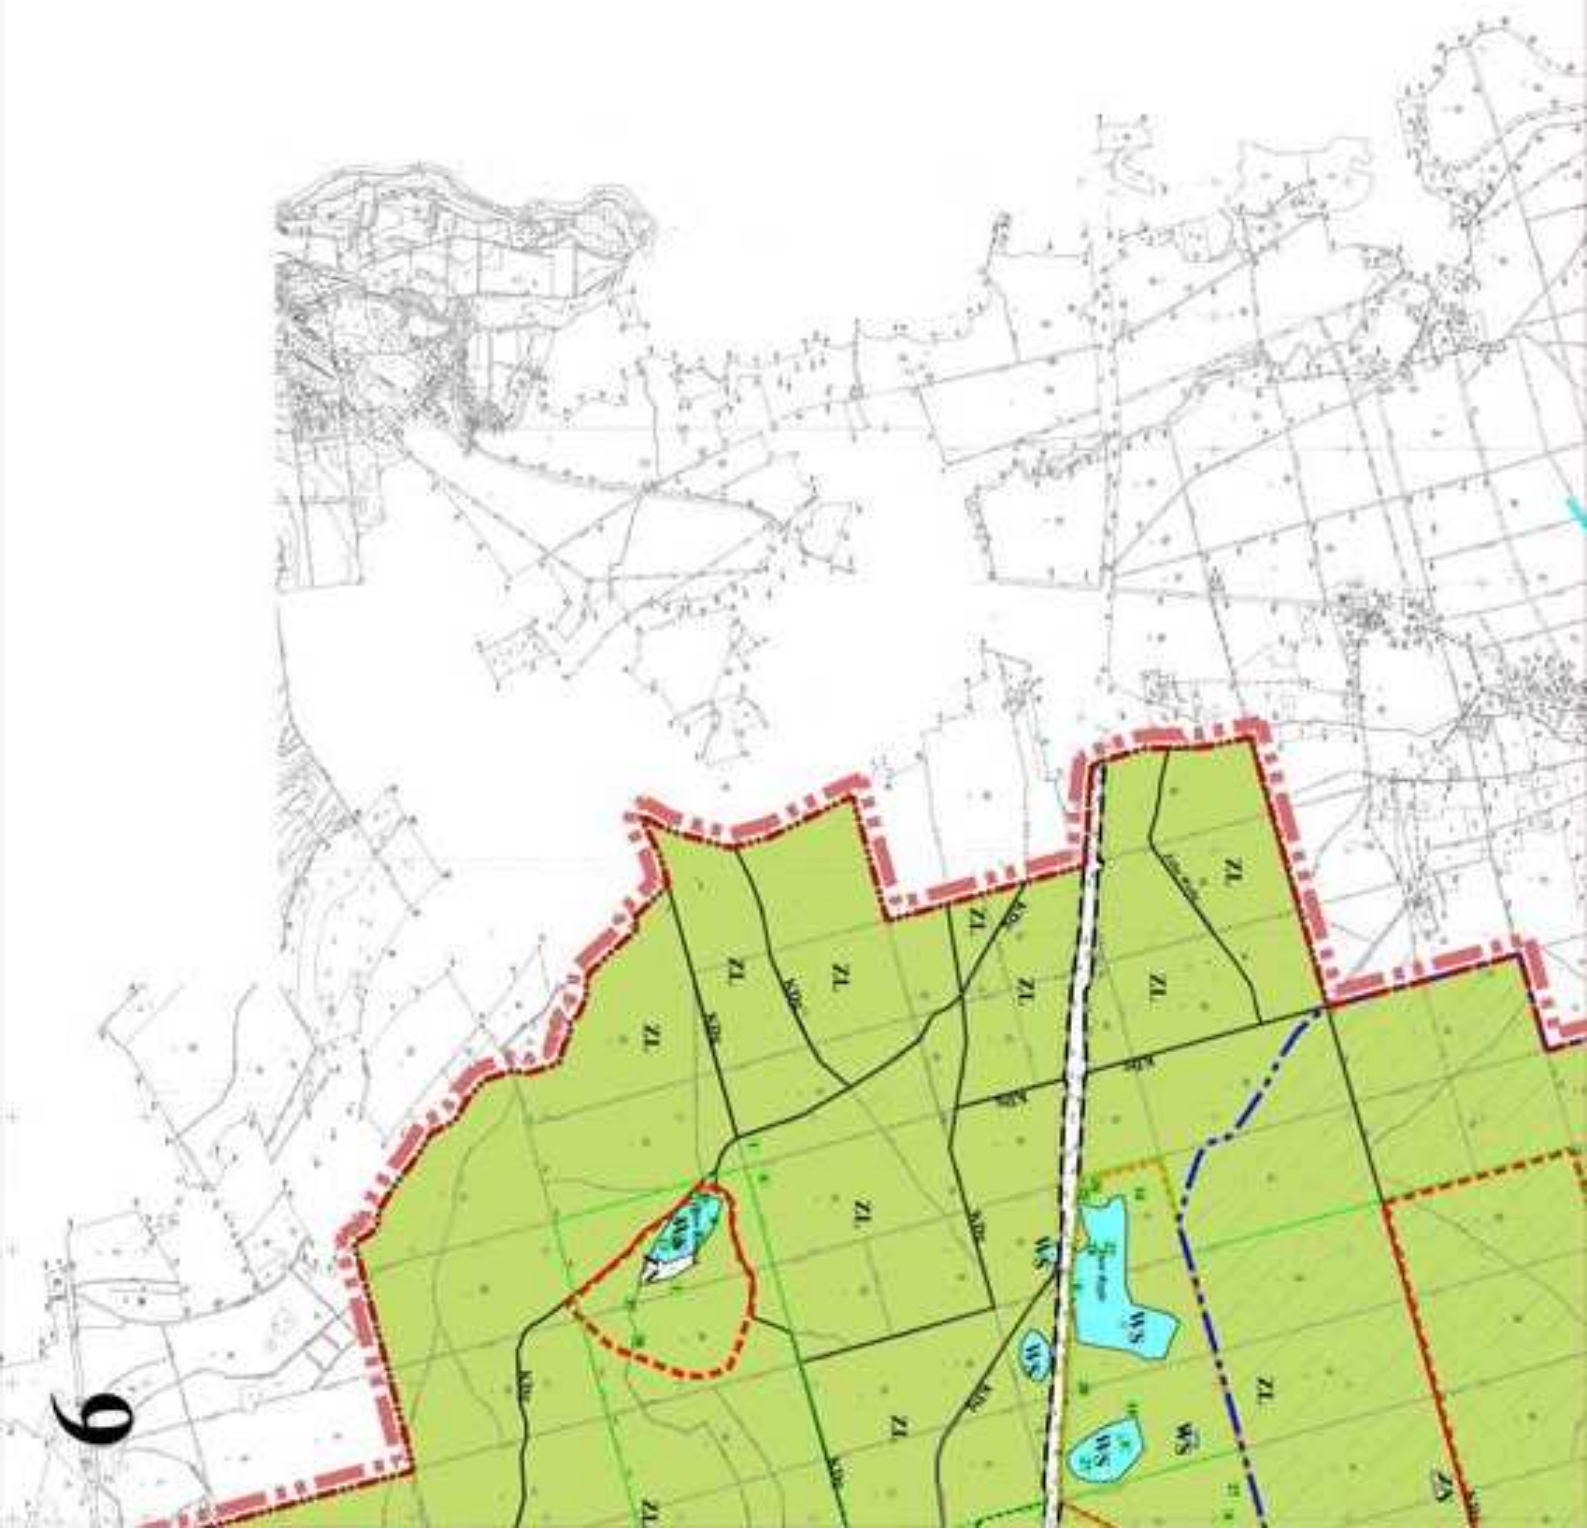

# Województwo Lubuskie

MIEZIE  
OSADY POLANA

MIEZIE  
WSI JACOWIZN

MIEZIE  
WSI WARSZYSZOW

Wydział Geodezji i Kartografii  
Urząd Gminy...

4

OSIEDLE ZIELONKA (ob. S. W. Kłopot)

OSIEDLE ADAMÓW

WZP TERENÓW POD NIERÓWNOZACHODZĄCĄ SIĘ KOLEJOWICZĄ I POD KOLEJOWICZĄ NA ZACHOD OD WIELKANA

MPZP WSI STARY WĘGIENIEC

MPZP MIASTA WĘG

11

LINIEC

WĘGLINIEC

MIEZC ODGINKA SZLAKI KOLEJNEGO 'ZBRZYDOWA - WĘGLINIEC'

# MIEJSCOWY PLAN ZAGOSPODAROWANIA PRZESTRZENNEGO TERENÓW LEŚNYCH I ROLNYCH GMINY WĘGLINIEC

## RYСУNEK PLANU