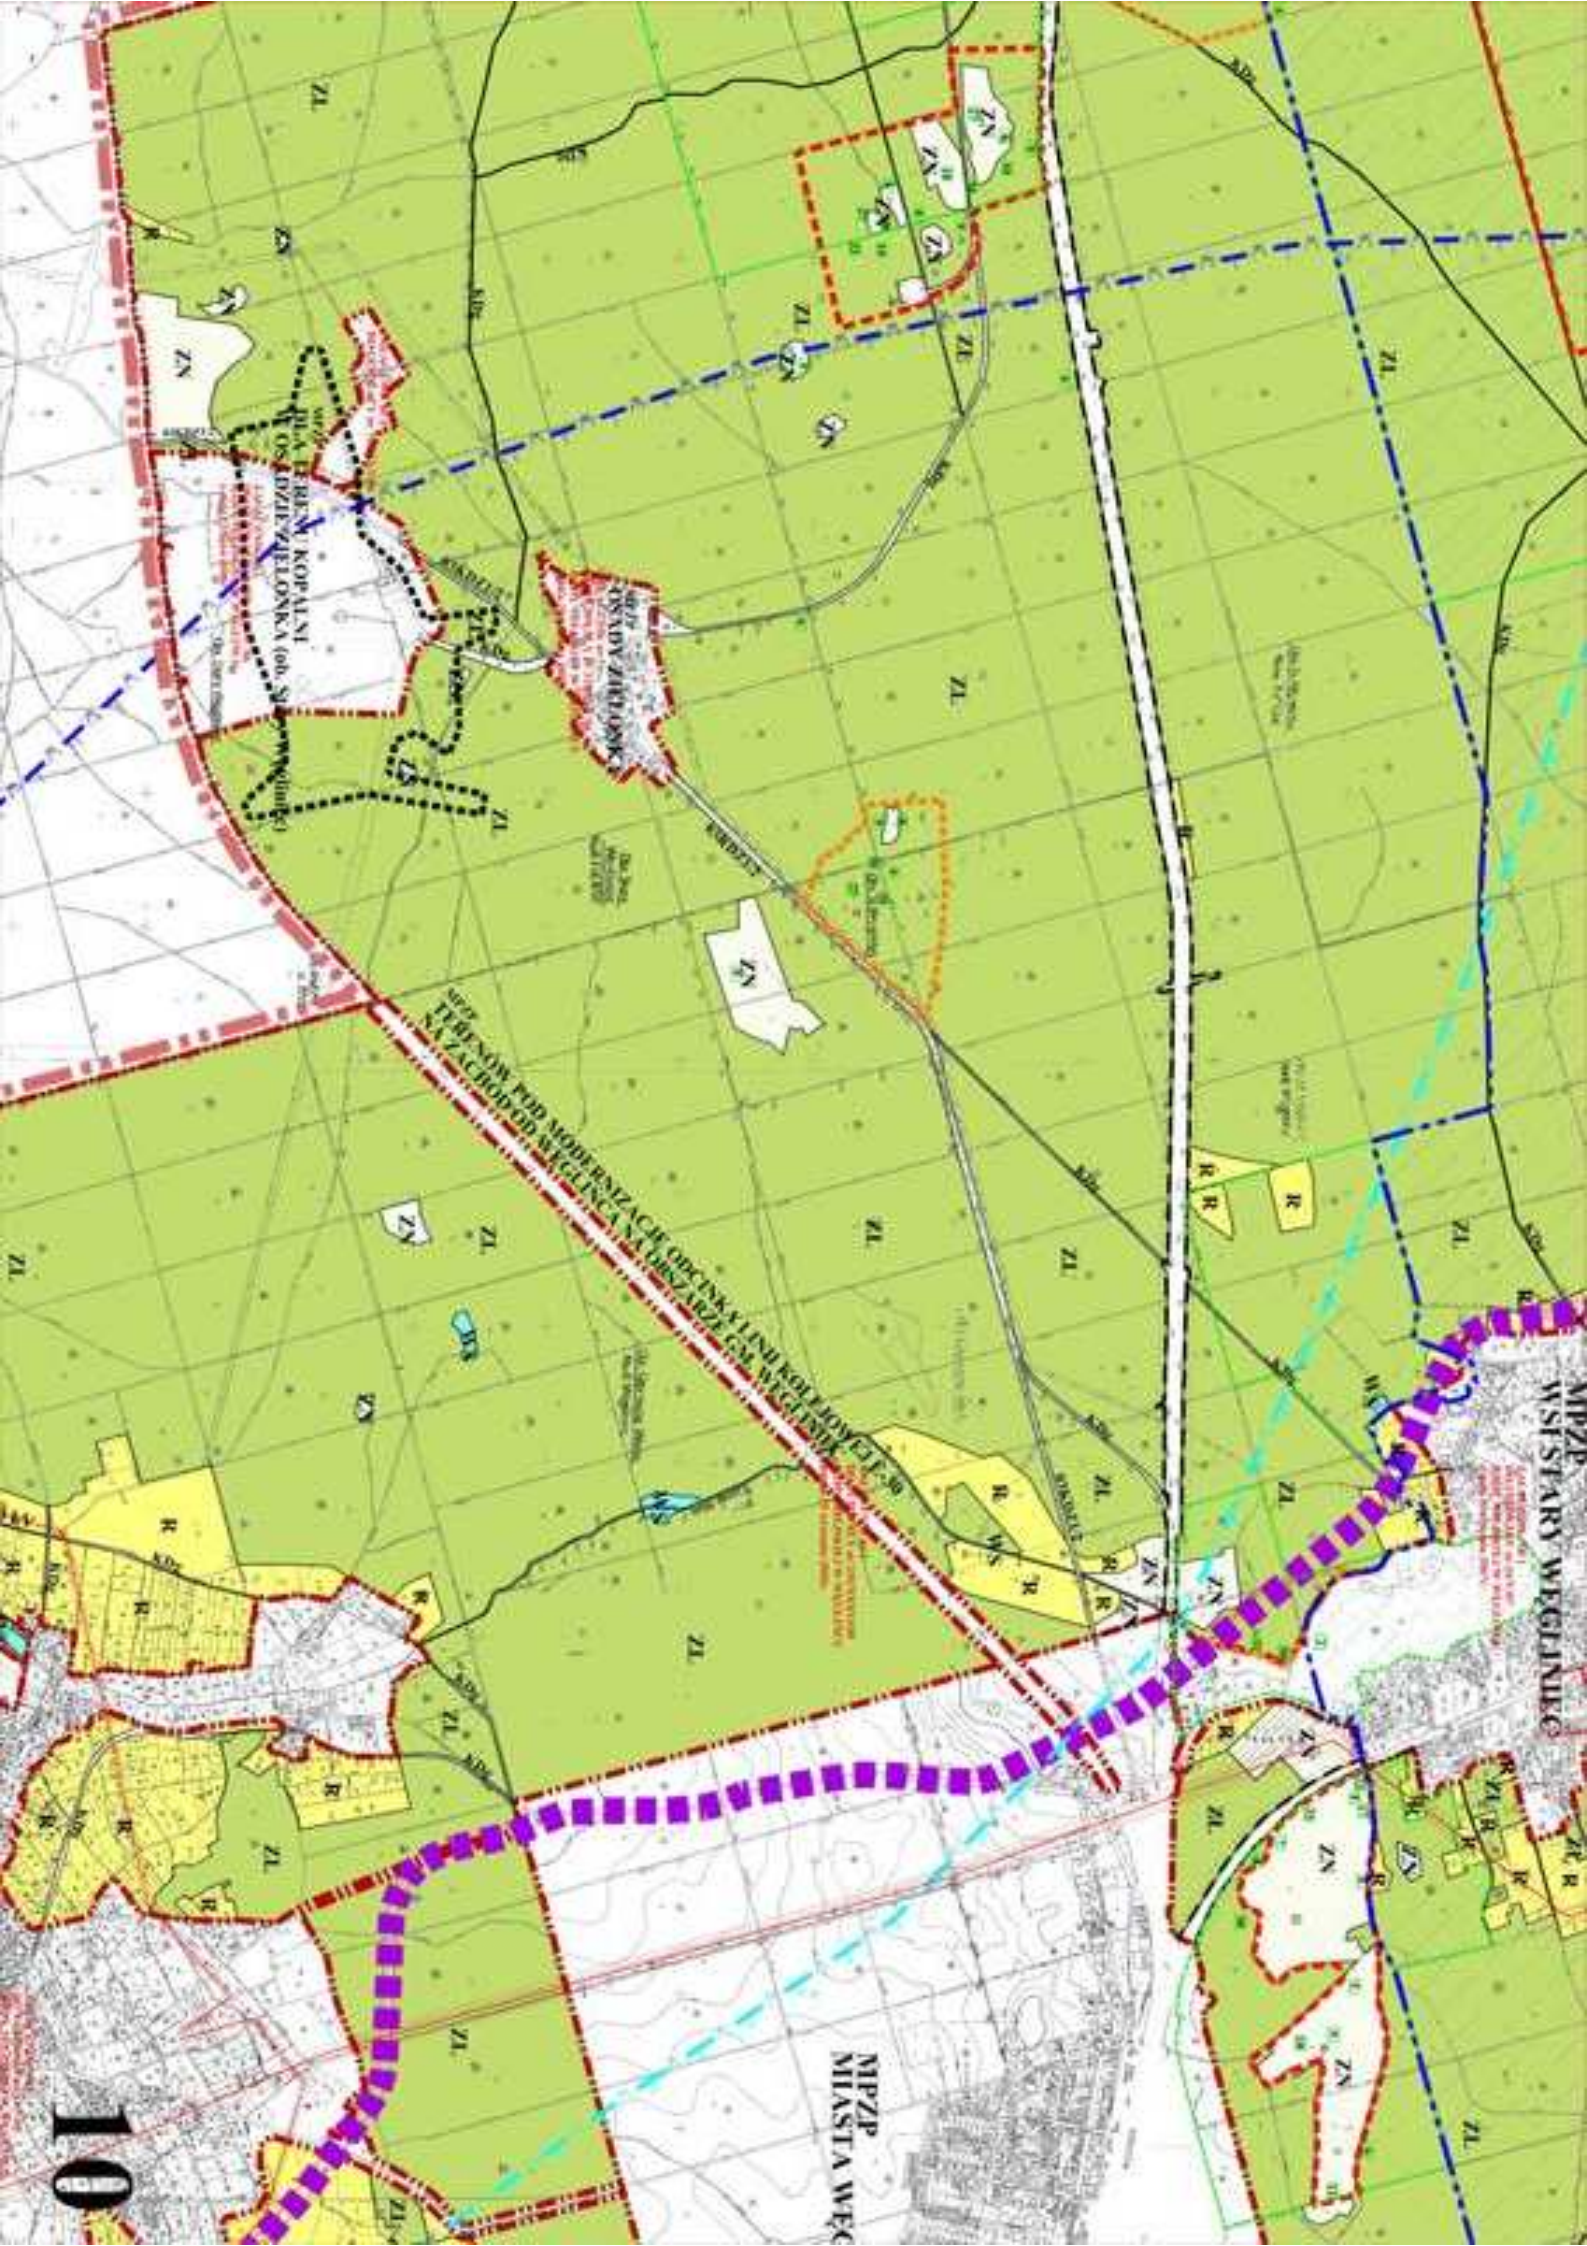

# Województwo Lubuskie

MIEZIE  
OSADY POLANA

MIEZIE  
WSI JACOWIZN

MIEZIE  
WSI WARSZYSZOW

Wydział Geodezji i Kartografii  
Urząd Gminy...

4

OSIEDLE ZIELONKA (ob. S. W. Kłopot)

OSIEDLE ADAMÓW

WZP TERENÓW POD NIERÓWNOZACHODZĄCĄ SIĘ KOLEJOWICZĄ I POD KOLEJOWICZĄ NA ZACHOD OD WIELKANA

MPZP WSI STARY WĘGIENIEC

MPZP MIASTA WĘG

11

LINIEC

WĘGLINIEC

MIEZC ODGINKA SZLAKI KOLEJNEGO 'ZBRZYDOWA - WĘGLINIEC'

# MIEJSCOWY PLAN ZAGOSPODAROWANIA PRZESTRZENNEGO TERENÓW LEŚNYCH I ROLNYCH GMINY WĘGLINIEC

## RYСУNEK PLANU