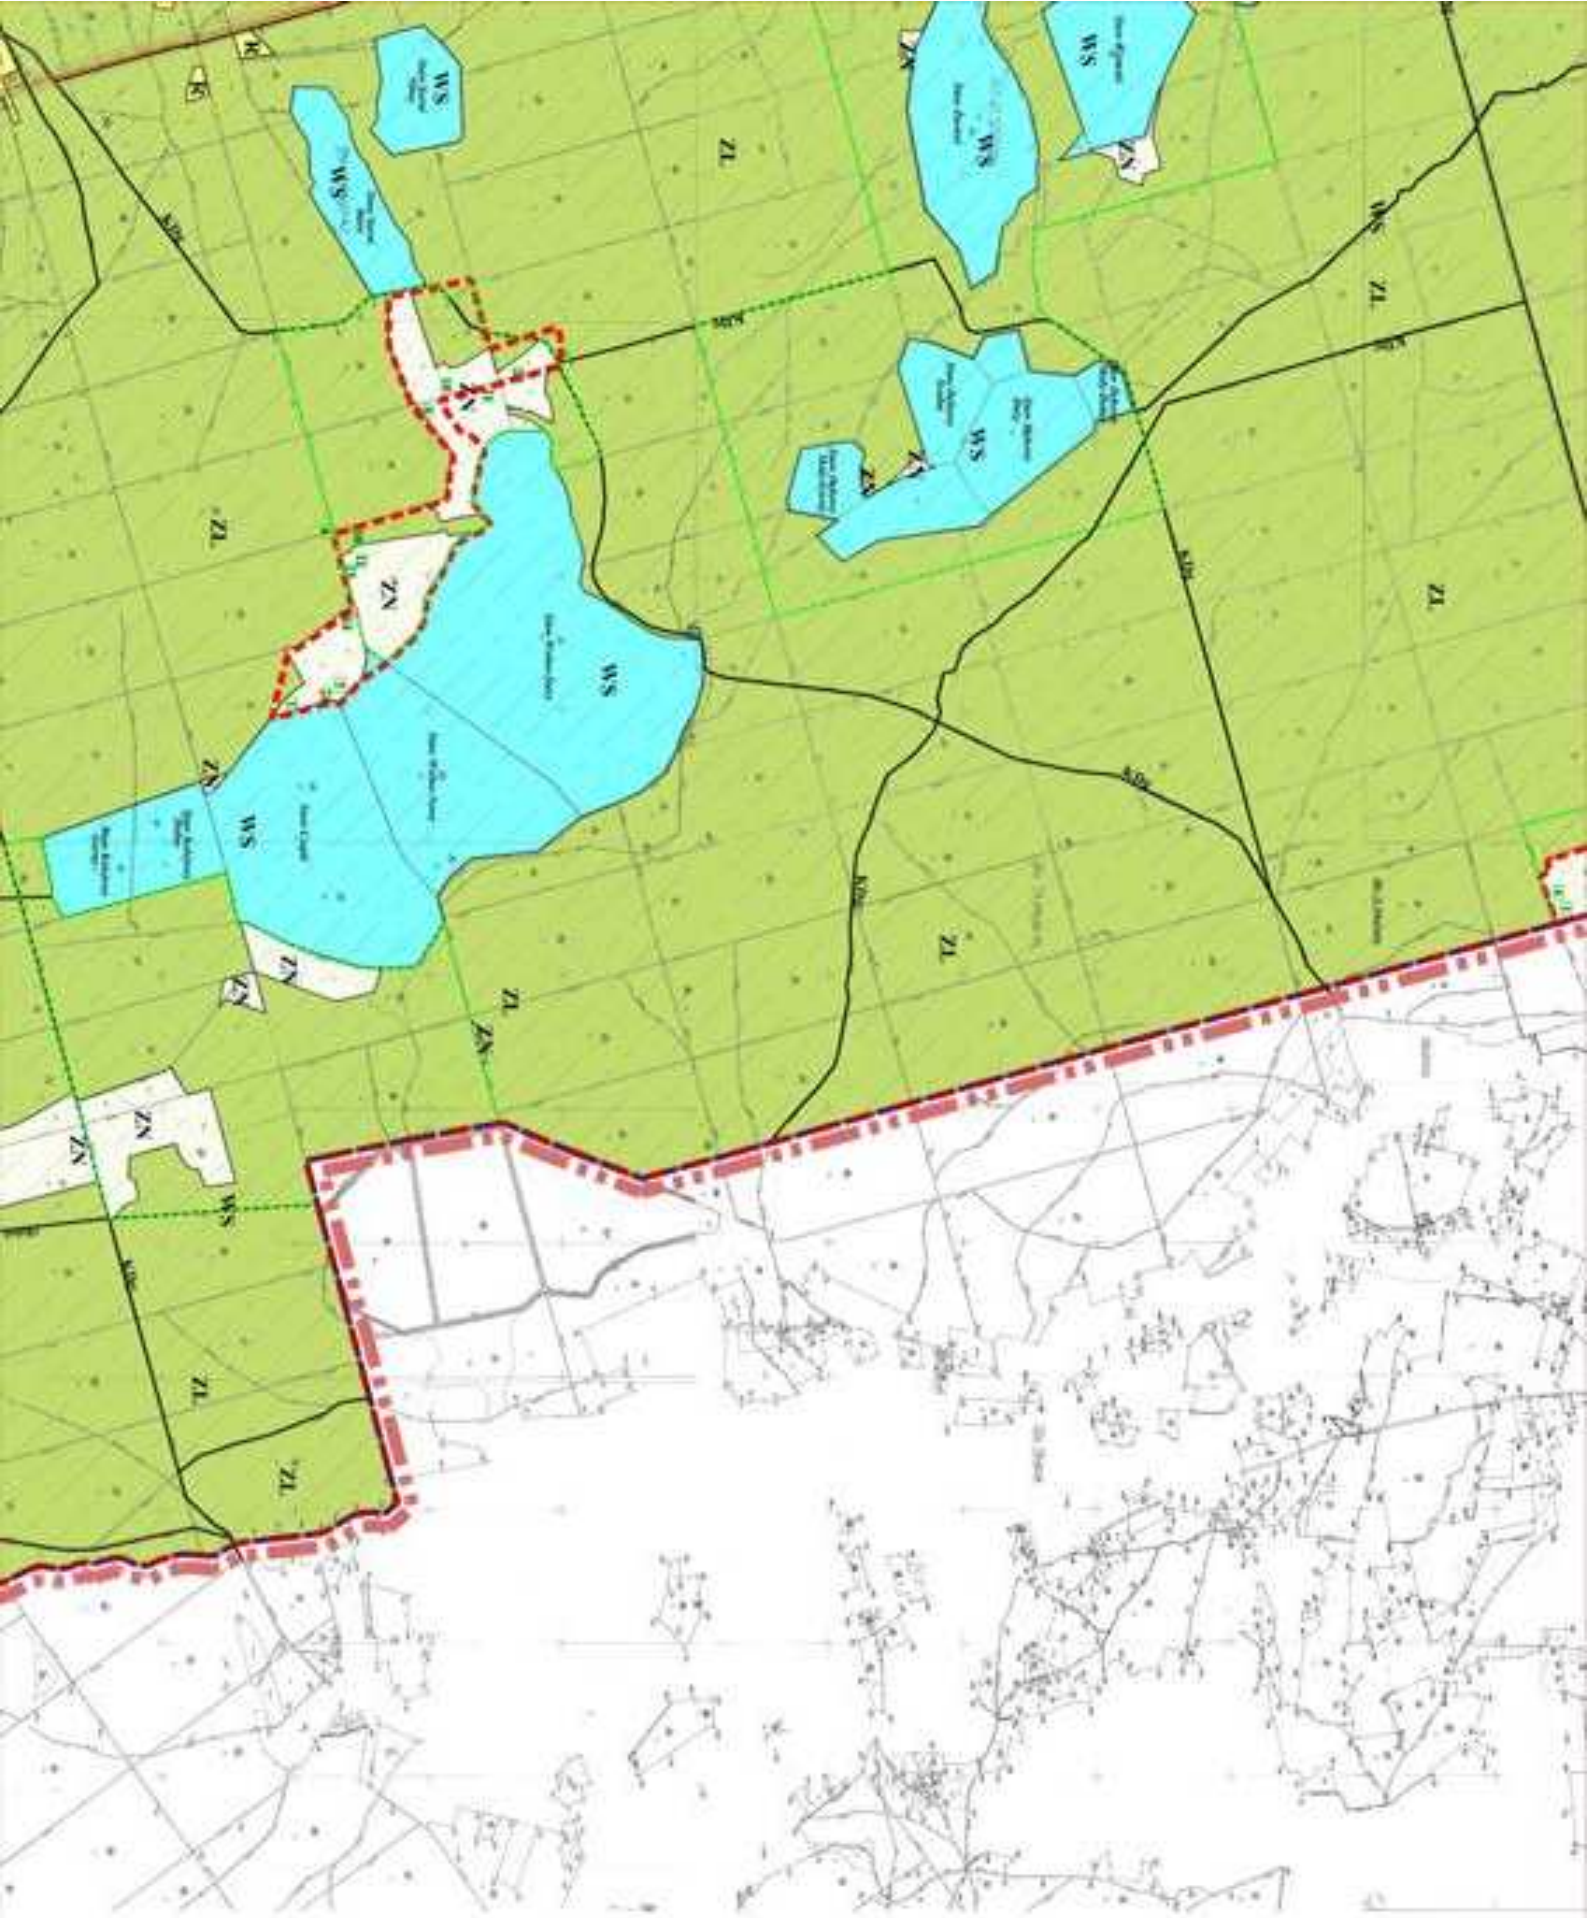

# Województwo Lubuskie

MIEZIE  
OSADY POLANA

MIEZIE  
WSI JACOWIZN

MIEZIE  
WSI WARSZYSZOW

Wydział Geodezji i Kartografii  
Urząd Gminy...

4

OSIEDLE ZIELONKA (ob. S. W. Kłopot)

OSIEDLE ADAMÓW

WZP TERENÓW POD NIERÓWNOZACHODZĄCĄ SIĘ KOLEJOWICZĄ I POD KOLEJOWICZĄ NA ZACHOD OD WIELKANA

MPZP WSI STARY WĘGIENIEC

MPZP MIASTA WĘG

11

LINIEC

WĘGLINIEC

MIEZC ODGINKA SZLAKI KOLEJNEGO 'ZBRZYDOWA - WĘGLINIEC'

# MIEJSCOWY PLAN ZAGOSPODAROWANIA PRZESTRZENNEGO TERENÓW LEŚNYCH I ROLNYCH GMINY WĘGLINIEC

## RYСУNEK PLANU